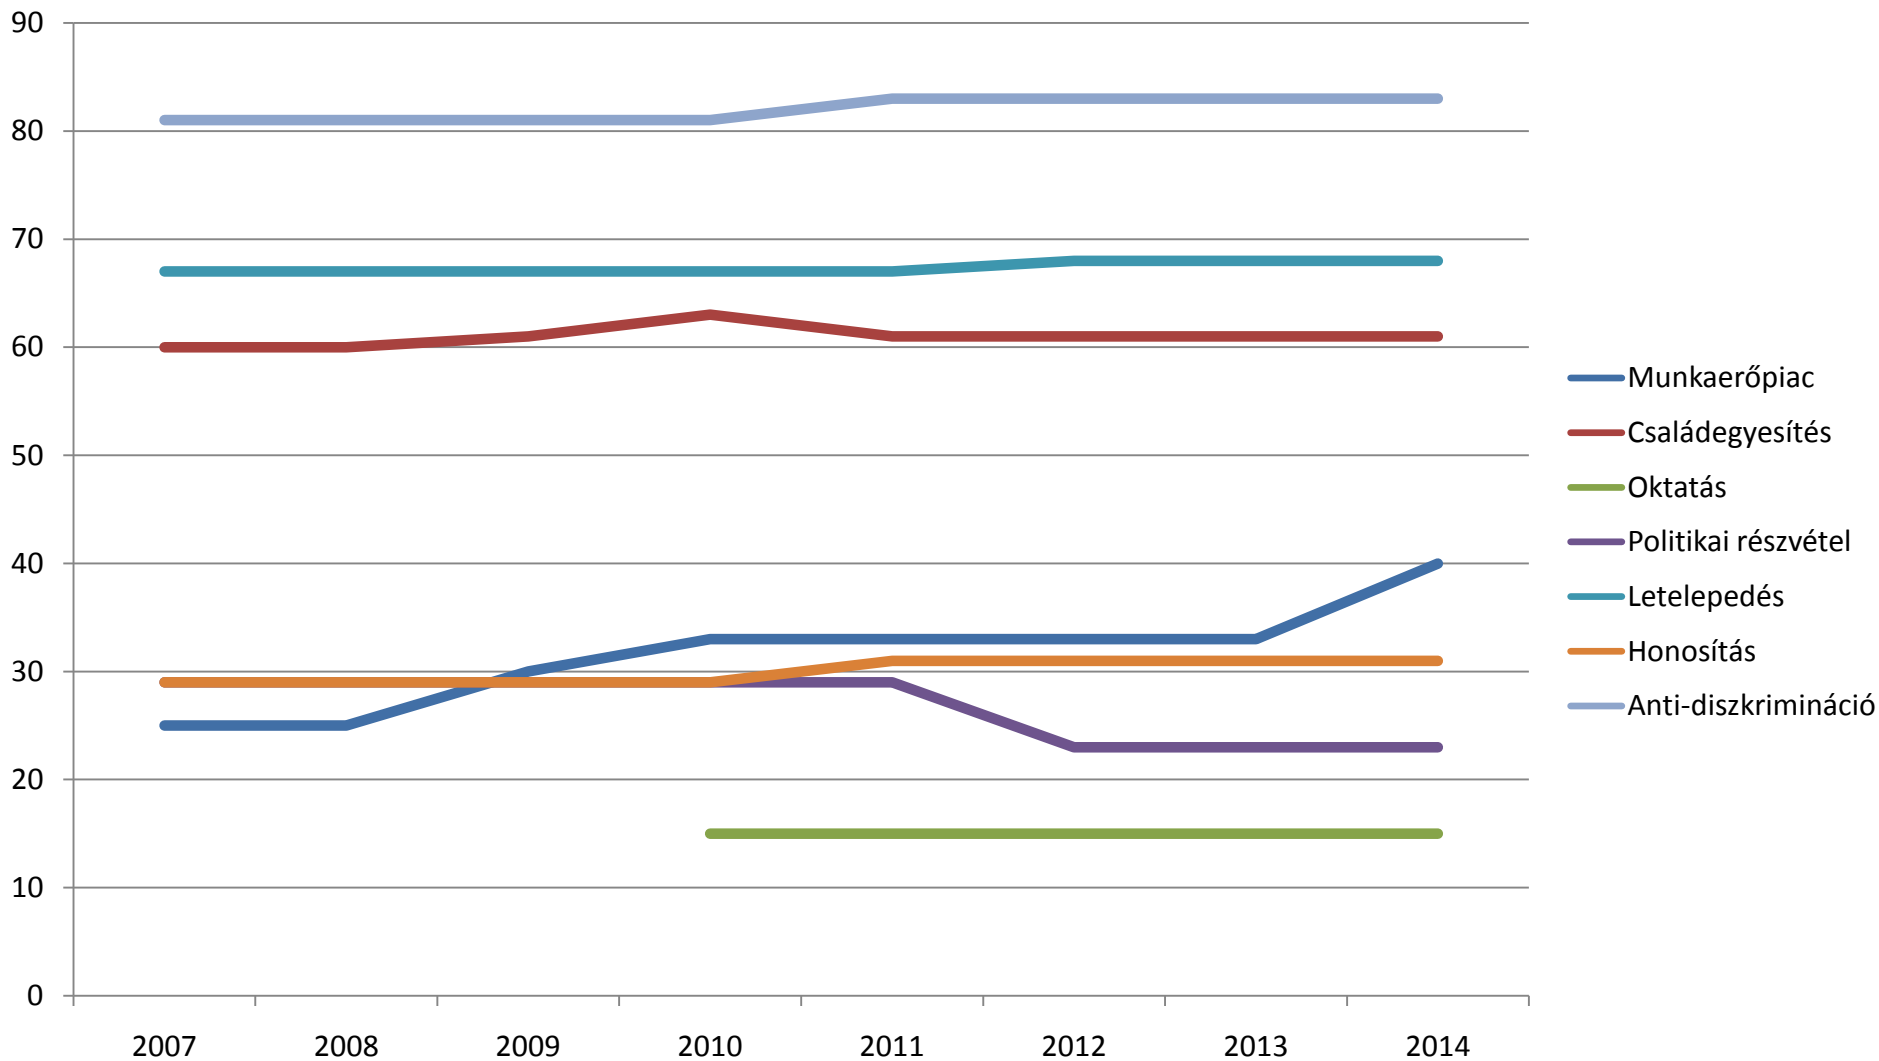

**MIGRANT
INTEGRATION
POLICY INDEX
2015**

Magyarország térben és időben a Mipex eredmények alapján

Kováts András
ICCR-Budapest
MTA TK KI

Néhány kiválasztott ország és Magyarország MIPEX pontszáma

Néhány ország eredményeinek összehasonlítása az egyes szakpolitikai területeken

Munkaerőpiac

Családegyesítés

Oktatás

Egészségügy

Politikai részvétel

Letelepedés

Honosítás

Anti-diszkrimináció

Az egyes szakpolitikai területek MIPEX-pontszámának alakulása 2007 és 2014 között

**MIGRANT
INTEGRATION
POLICY INDEX**
2015

Köszönöm a figyelmet!

www.mipex.eu