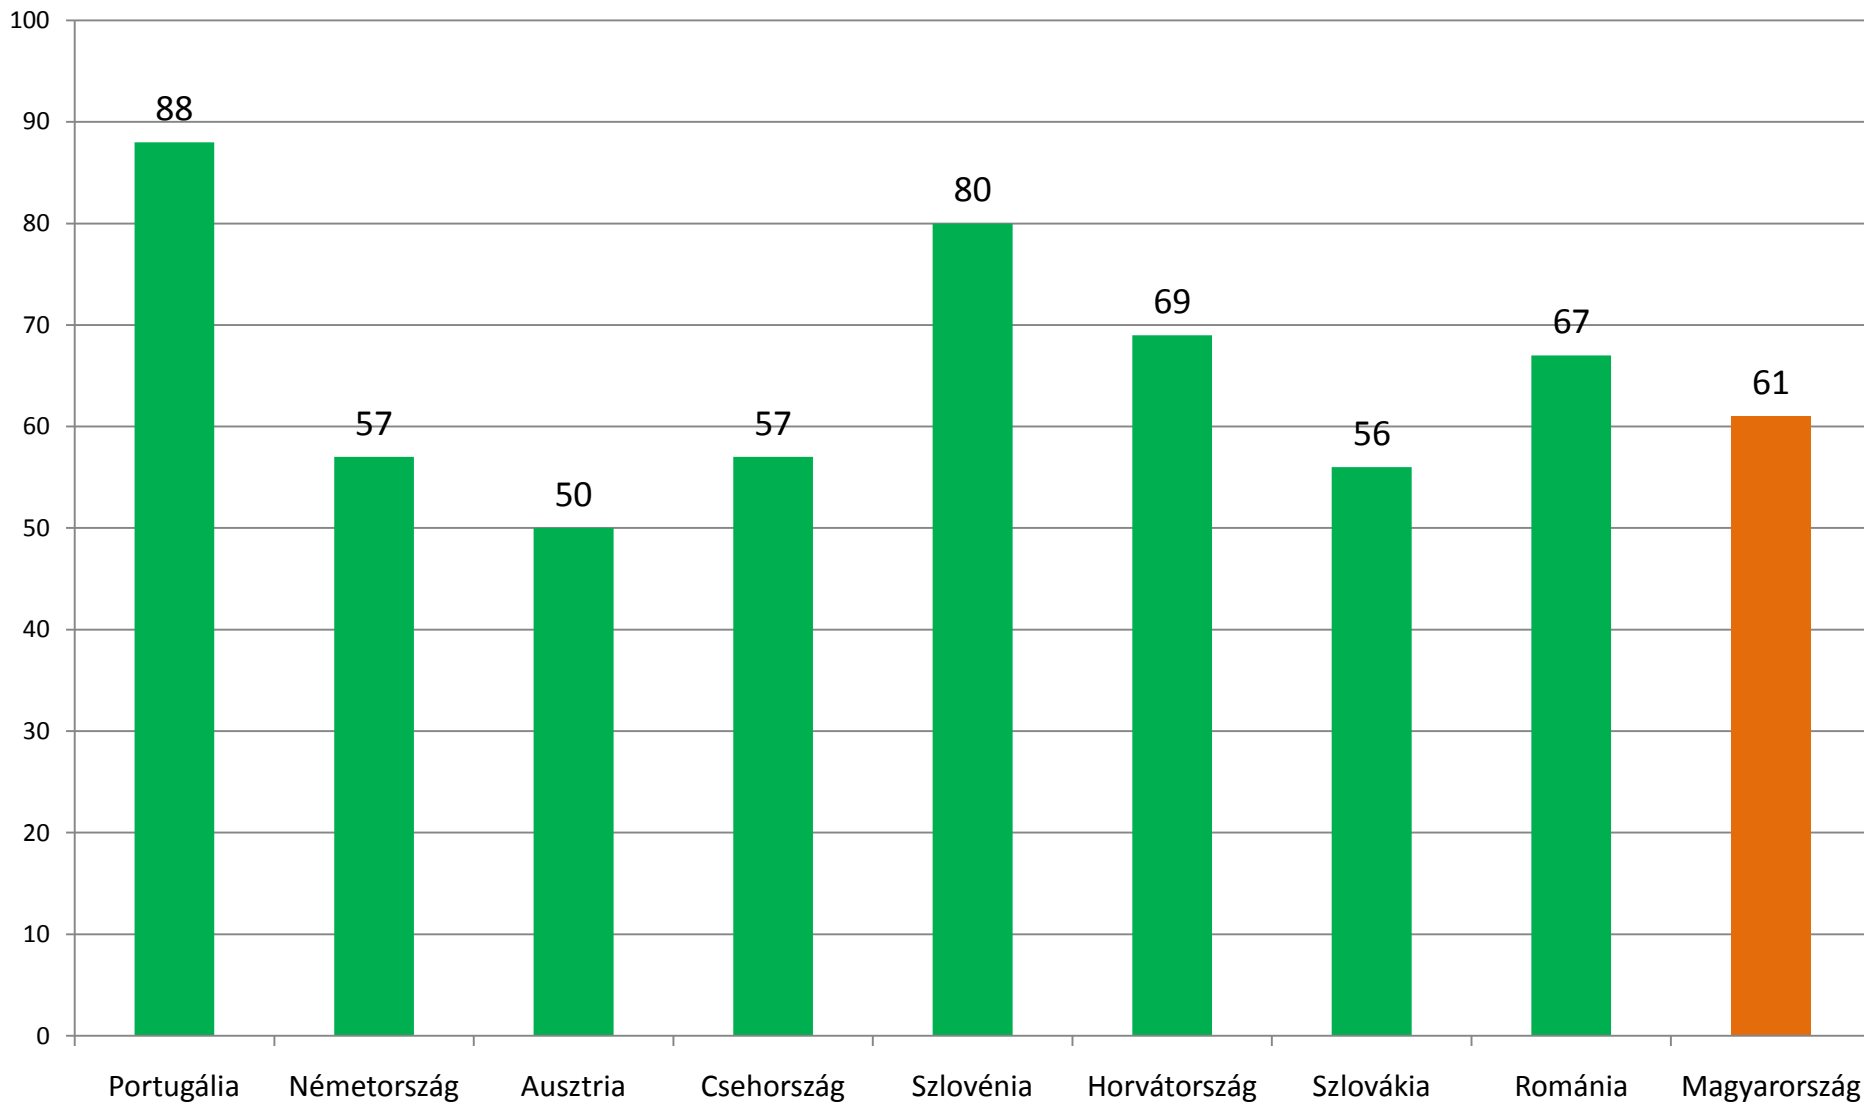

**MIGRANT
INTEGRATION
POLICY INDEX
2015**

Magyarország térben és időben a Mipex eredmények alapján

Kováts András
ICCR-Budapest
MTA TK KI

Néhány kiválasztott ország és Magyarország MIPEX pontszáma

Néhány ország eredményeinek összehasonlítása az egyes szakpolitikai területeken

Munkaerőpiac

Családegyesítés

Oktatás

Egészségügy

Politikai részvétel

Letelepedés

Honosítás

Anti-diszkrimináció

Az egyes szakpolitikai területek MIPEX-pontszámának alakulása 2007 és 2014 között

**MIGRANT
INTEGRATION
POLICY INDEX**
2015

Köszönöm a figyelmet!

www.mipex.eu