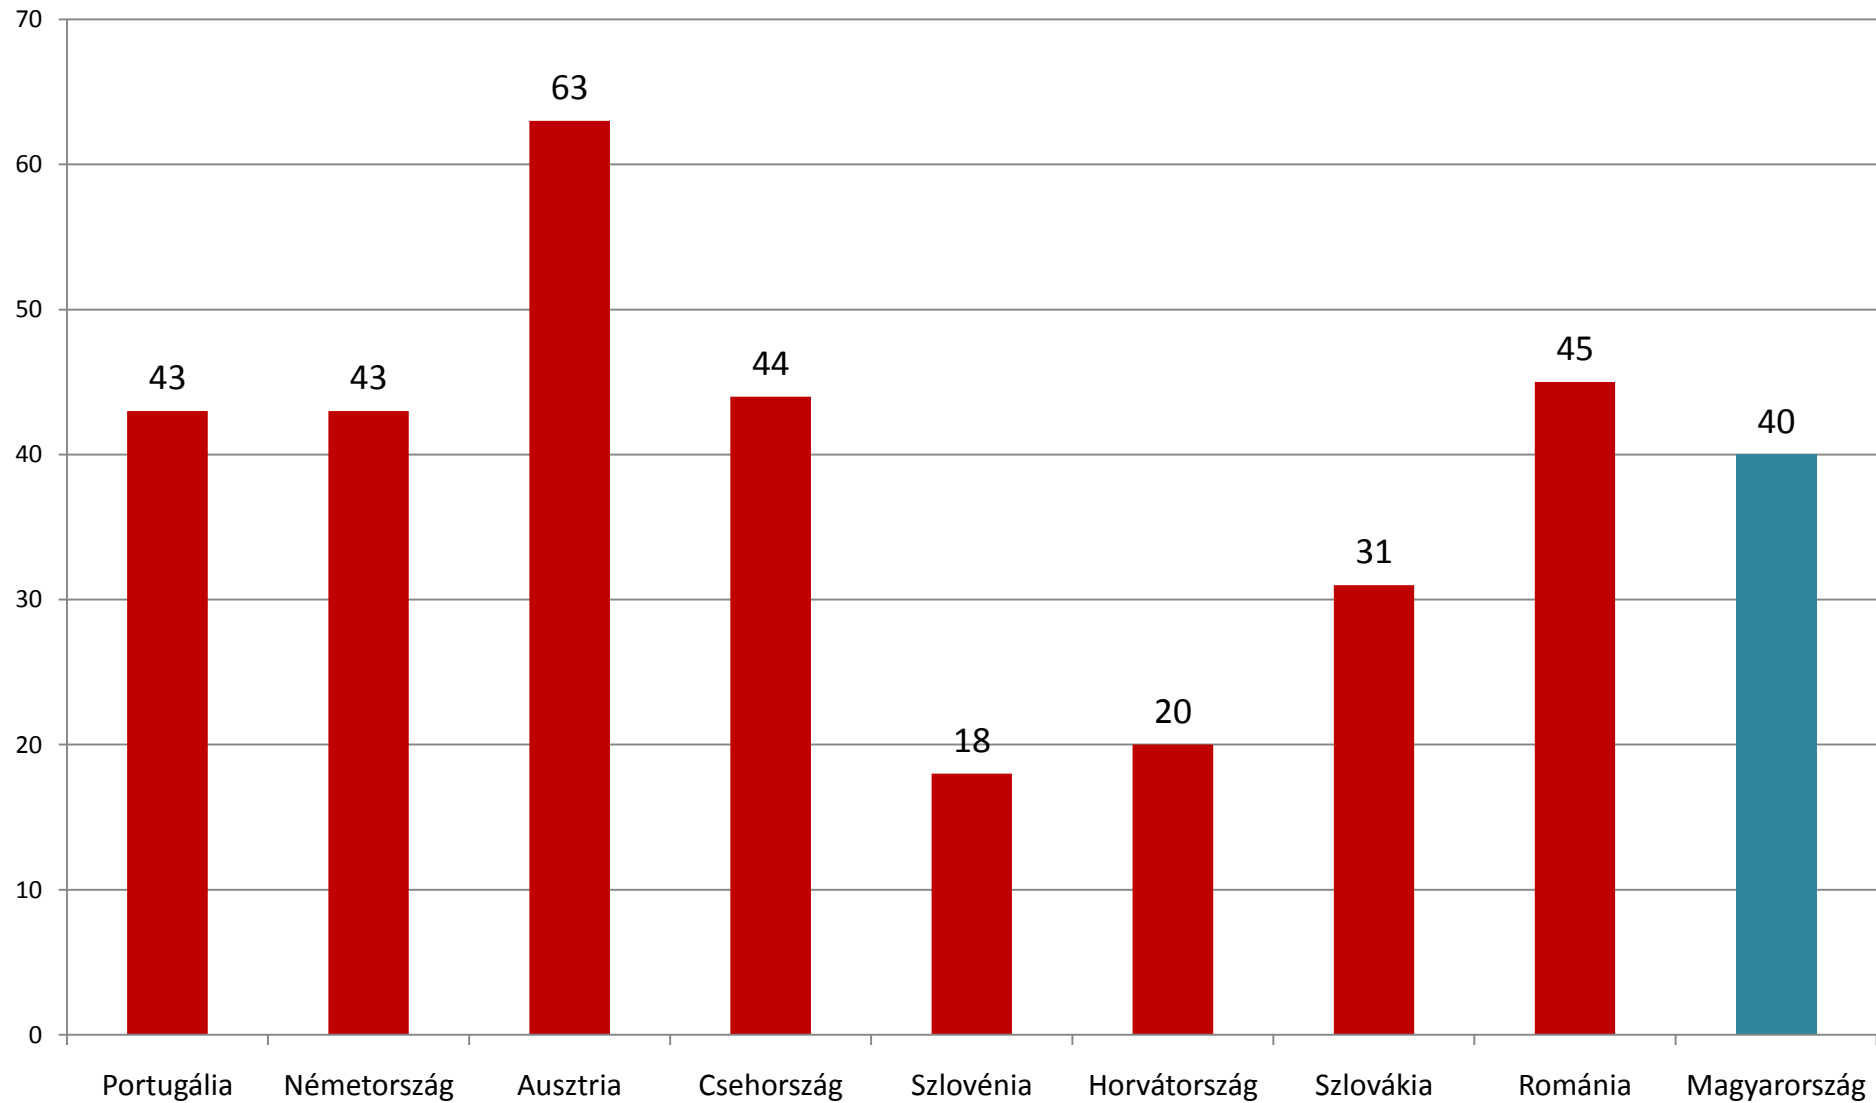

**MIGRANT
INTEGRATION
POLICY INDEX
2015**

Magyarország térben és időben a Mipex eredmények alapján

Kováts András
ICCR-Budapest
MTA TK KI

Néhány kiválasztott ország és Magyarország MIPEX pontszáma

Néhány ország eredményeinek összehasonlítása az egyes szakpolitikai területeken

Munkaerőpiac

Családegyesítés

Oktatás

Egészségügy

Politikai részvétel

Letelepedés

Honosítás

Anti-diszkrimináció

Az egyes szakpolitikai területek MIPEX-pontszámának alakulása 2007 és 2014 között

**MIGRANT
INTEGRATION
POLICY INDEX**
2015

Köszönöm a figyelmet!

www.mipex.eu