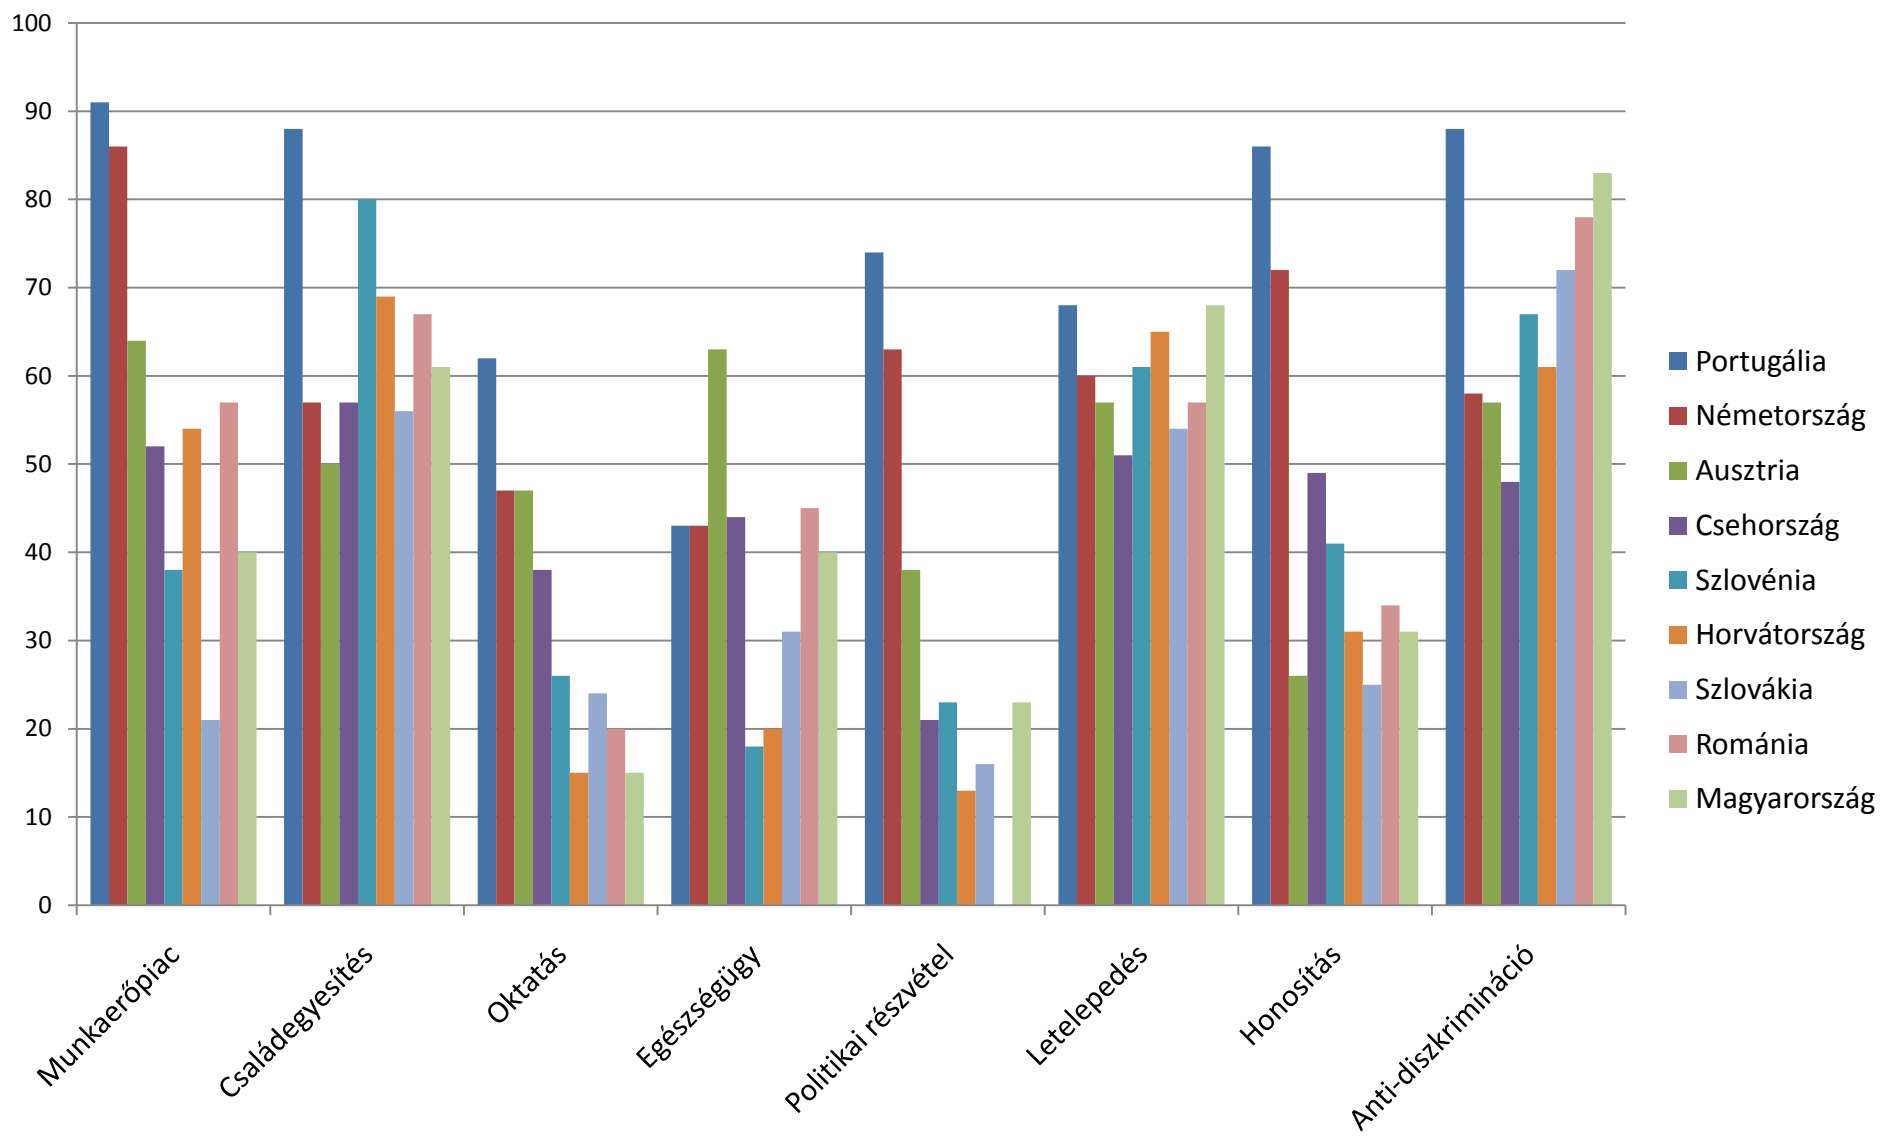

**MIGRANT
INTEGRATION
POLICY INDEX
2015**

Magyarország térben és időben a Mipex eredmények alapján

Kováts András
ICCR-Budapest
MTA TK KI

Néhány kiválasztott ország és Magyarország MIPEX pontszáma

Néhány ország eredményeinek összehasonlítása az egyes szakpolitikai területeken

Munkaerőpiac

Családegyesítés

Oktatás

Egészségügy

Politikai részvétel

Letelepedés

Honosítás

Anti-diszkrimináció

Az egyes szakpolitikai területek MIPEX-pontszámának alakulása 2007 és 2014 között

**MIGRANT
INTEGRATION
POLICY INDEX**
2015

Köszönöm a figyelmet!

www.mipex.eu