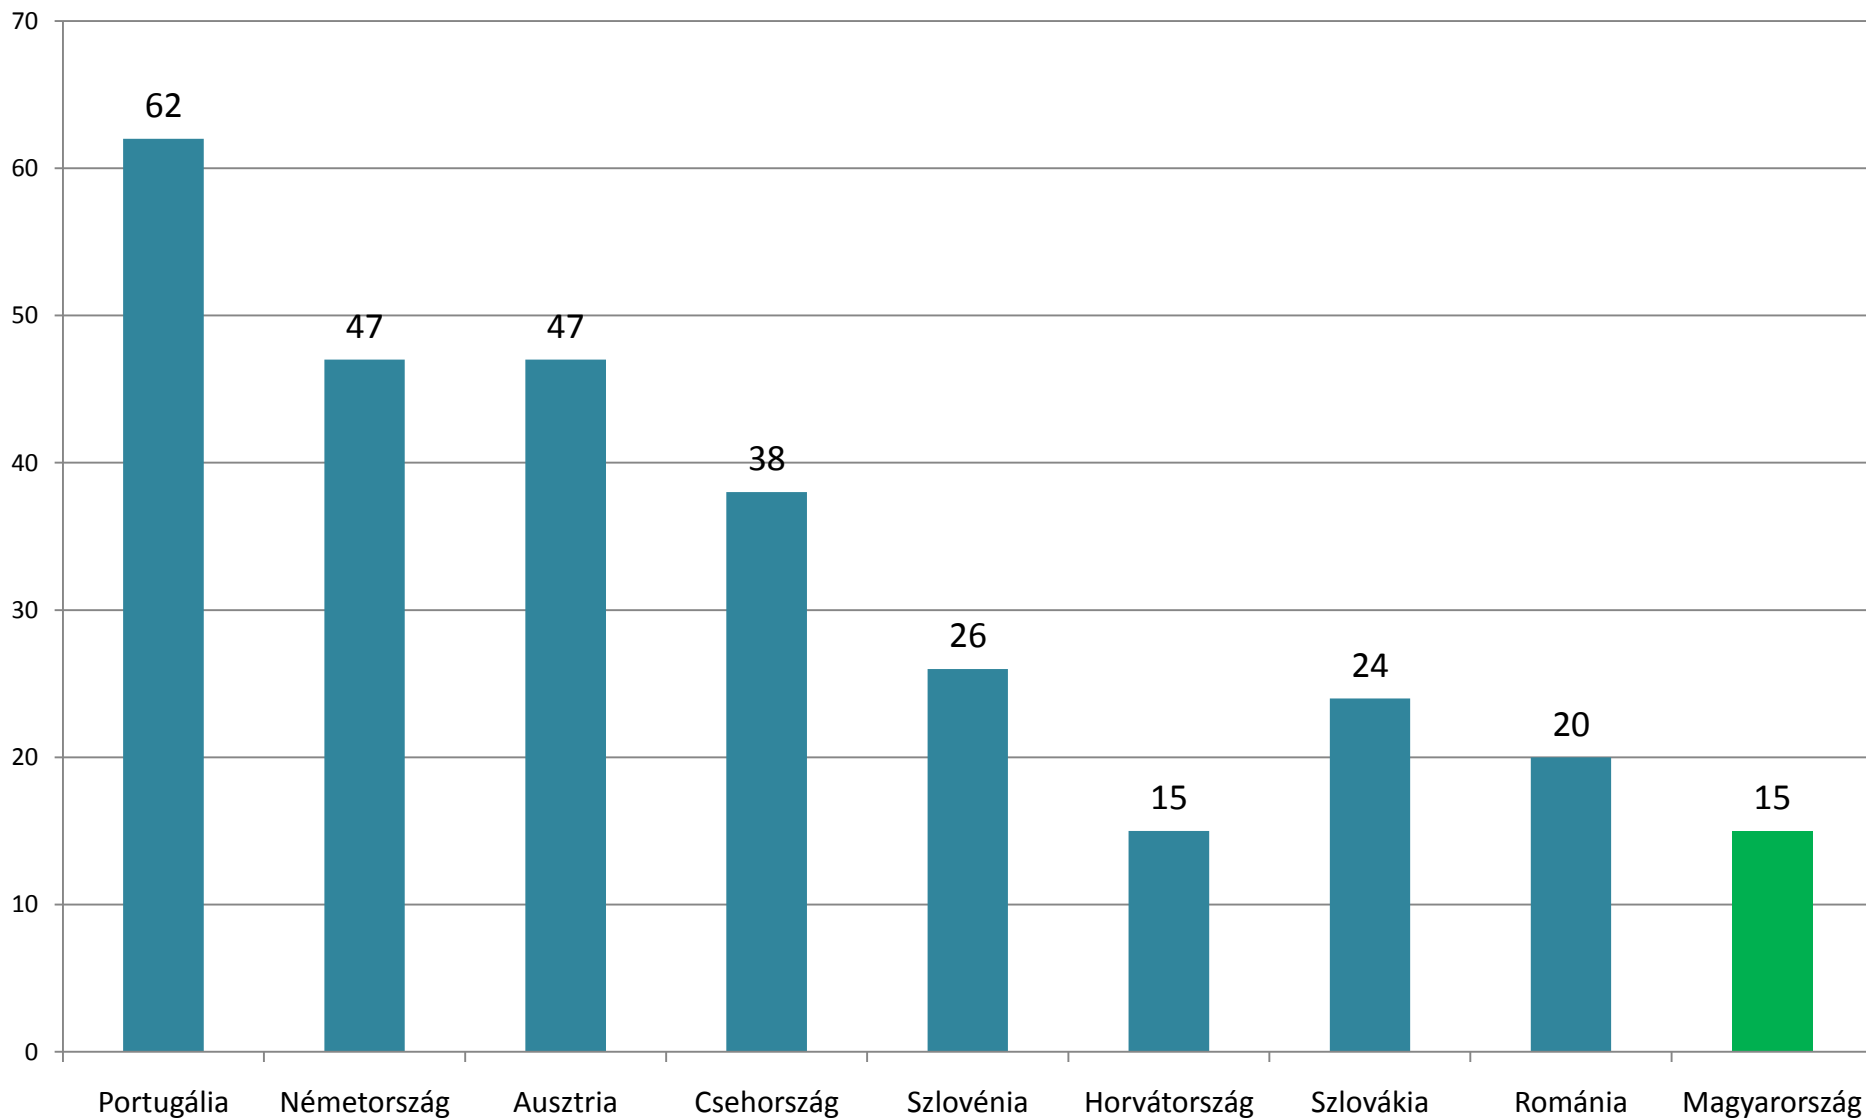

**MIGRANT
INTEGRATION
POLICY INDEX
2015**

Magyarország térben és időben a Mipex eredmények alapján

Kováts András
ICCR-Budapest
MTA TK KI

Néhány kiválasztott ország és Magyarország MIPEX pontszáma

Néhány ország eredményeinek összehasonlítása az egyes szakpolitikai területeken

Munkaerőpiac

Családegyesítés

Oktatás

Egészségügy

Politikai részvétel

Letelepedés

Honosítás

Anti-diszkrimináció

Az egyes szakpolitikai területek MIPEX-pontszámának alakulása 2007 és 2014 között

**MIGRANT
INTEGRATION
POLICY INDEX**
2015

Köszönöm a figyelmet!

www.mipex.eu