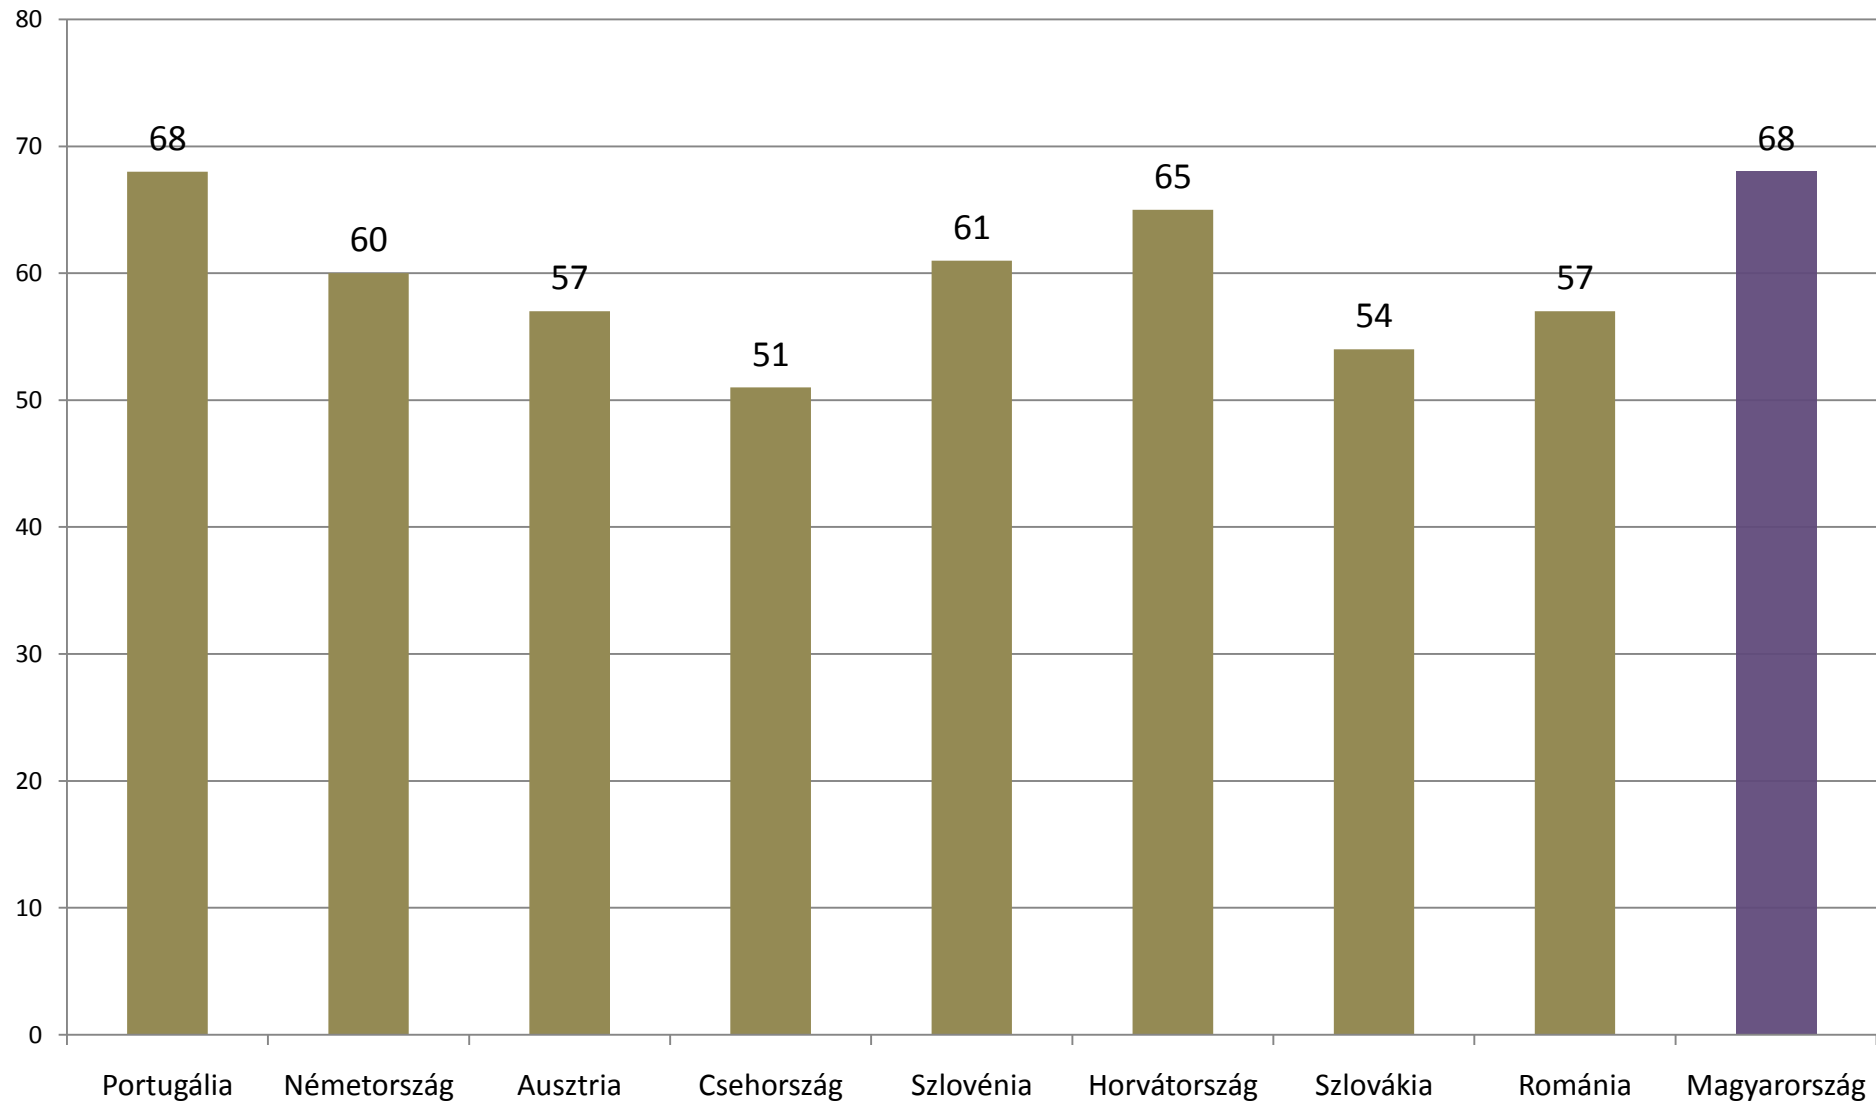

**MIGRANT
INTEGRATION
POLICY INDEX
2015**

Magyarország térben és időben a Mipex eredmények alapján

Kováts András
ICCR-Budapest
MTA TK KI

Néhány kiválasztott ország és Magyarország MIPEX pontszáma

Néhány ország eredményeinek összehasonlítása az egyes szakpolitikai területeken

Munkaerőpiac

Családegyesítés

Oktatás

Egészségügy

Politikai részvétel

Letelepedés

Honosítás

Anti-diszkrimináció

Az egyes szakpolitikai területek MIPEX-pontszámának alakulása 2007 és 2014 között

**MIGRANT
INTEGRATION
POLICY INDEX**
2015

Köszönöm a figyelmet!

www.mipex.eu