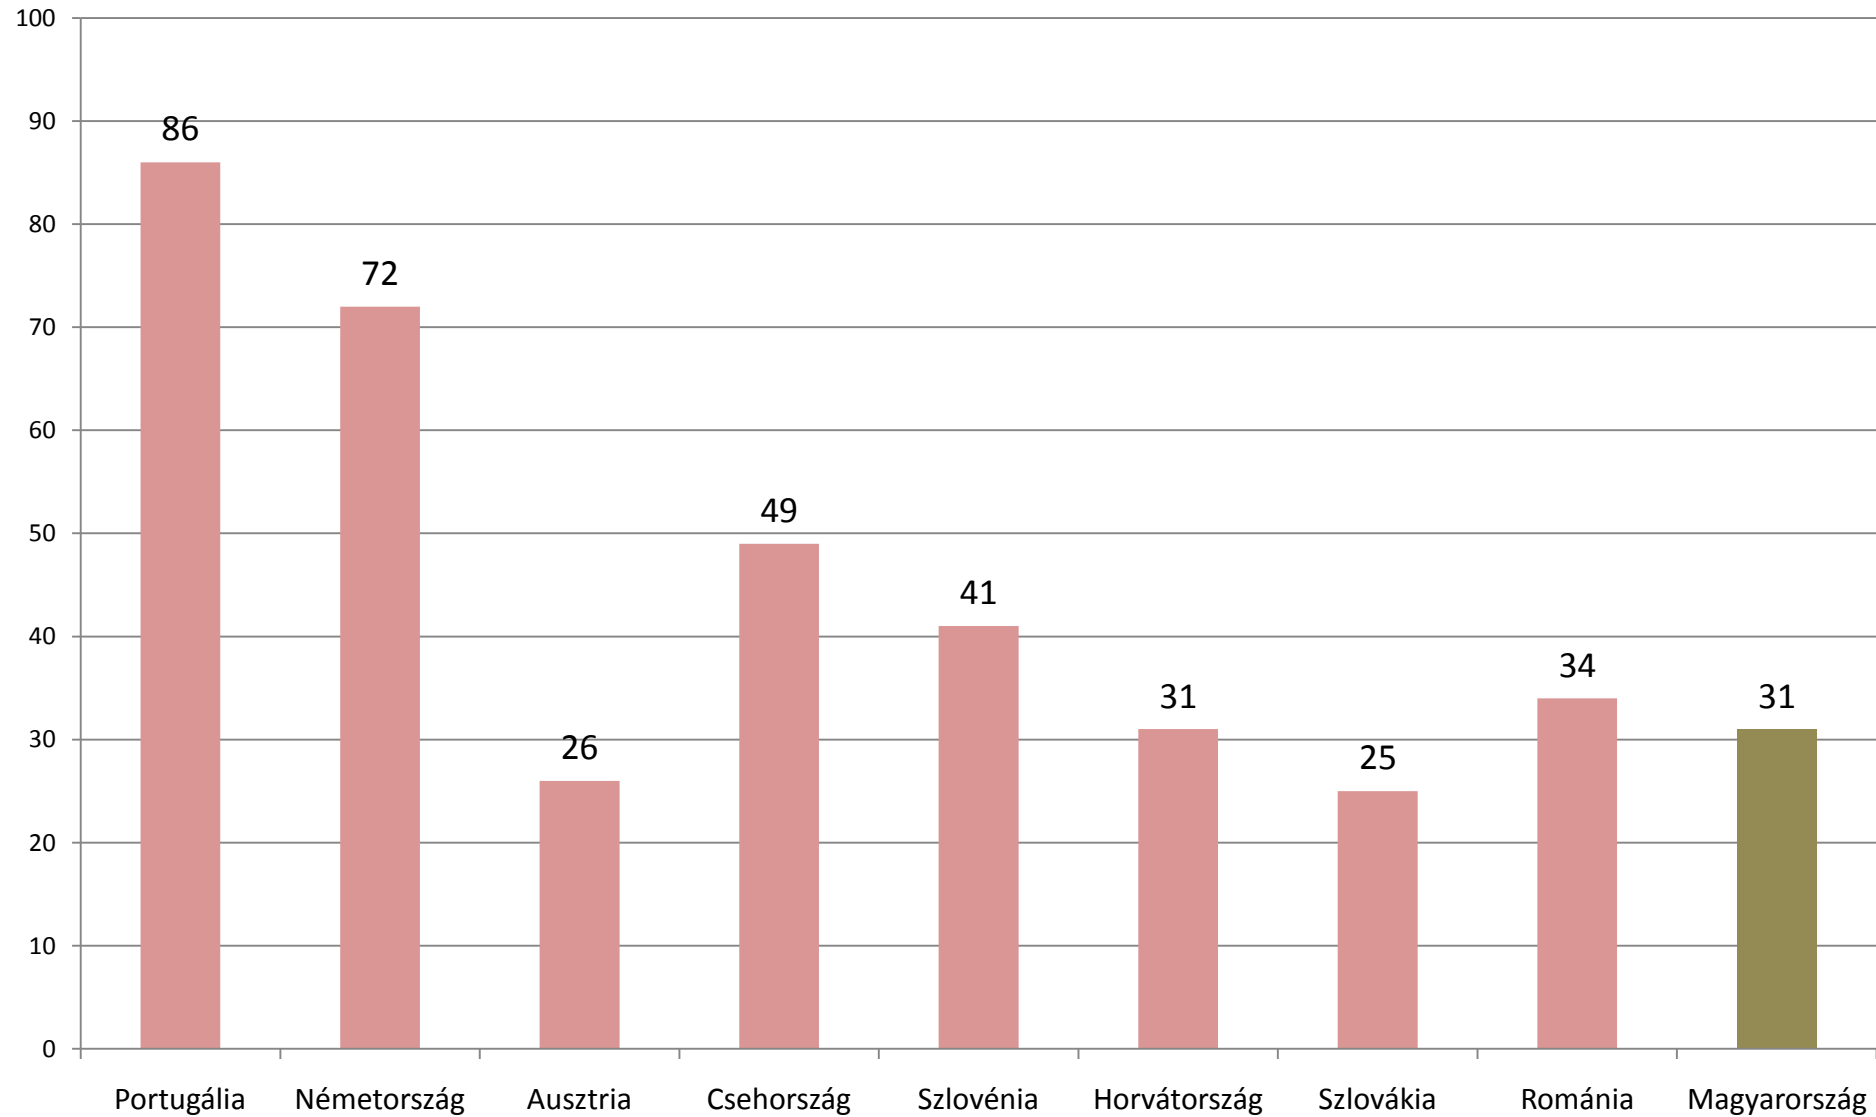

**MIGRANT
INTEGRATION
POLICY INDEX
2015**

Magyarország térben és időben a Mipex eredmények alapján

Kováts András
ICCR-Budapest
MTA TK KI

Néhány kiválasztott ország és Magyarország MIPEX pontszáma

Néhány ország eredményeinek összehasonlítása az egyes szakpolitikai területeken

Munkaerőpiac

Családegyesítés

Oktatás

Egészségügy

Politikai részvétel

Letelepedés

Honosítás

Anti-diszkrimináció

Az egyes szakpolitikai területek MIPEX-pontszámának alakulása 2007 és 2014 között

**MIGRANT
INTEGRATION
POLICY INDEX**
2015

Köszönöm a figyelmet!

www.mipex.eu