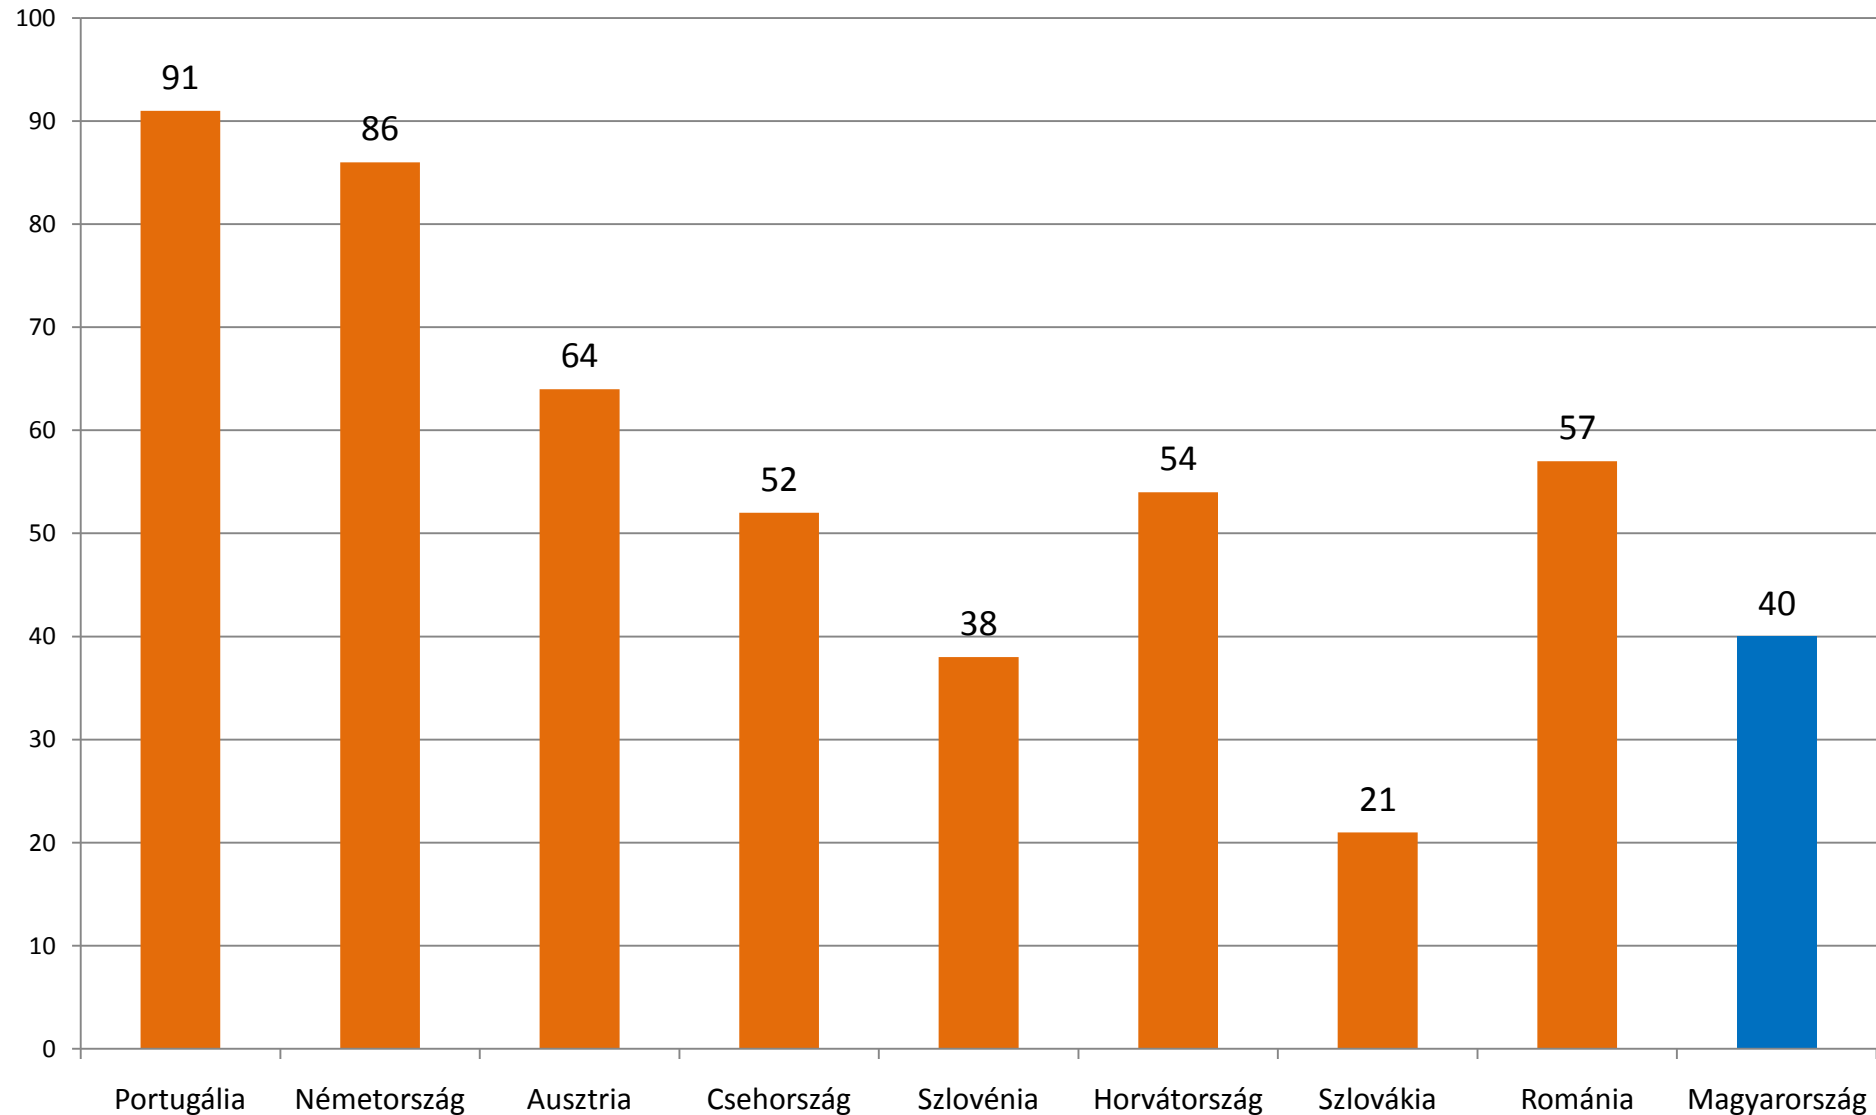

**MIGRANT
INTEGRATION
POLICY INDEX
2015**

Magyarország térben és időben a Mipex eredmények alapján

Kováts András
ICCR-Budapest
MTA TK KI

Néhány kiválasztott ország és Magyarország MIPEX pontszáma

Néhány ország eredményeinek összehasonlítása az egyes szakpolitikai területeken

Munkaerőpiac

Családegyesítés

Oktatás

Egészségügy

Politikai részvétel

Letelepedés

Honosítás

Anti-diszkrimináció

Az egyes szakpolitikai területek MIPEX-pontszámának alakulása 2007 és 2014 között

**MIGRANT
INTEGRATION
POLICY INDEX**
2015

Köszönöm a figyelmet!

www.mipex.eu