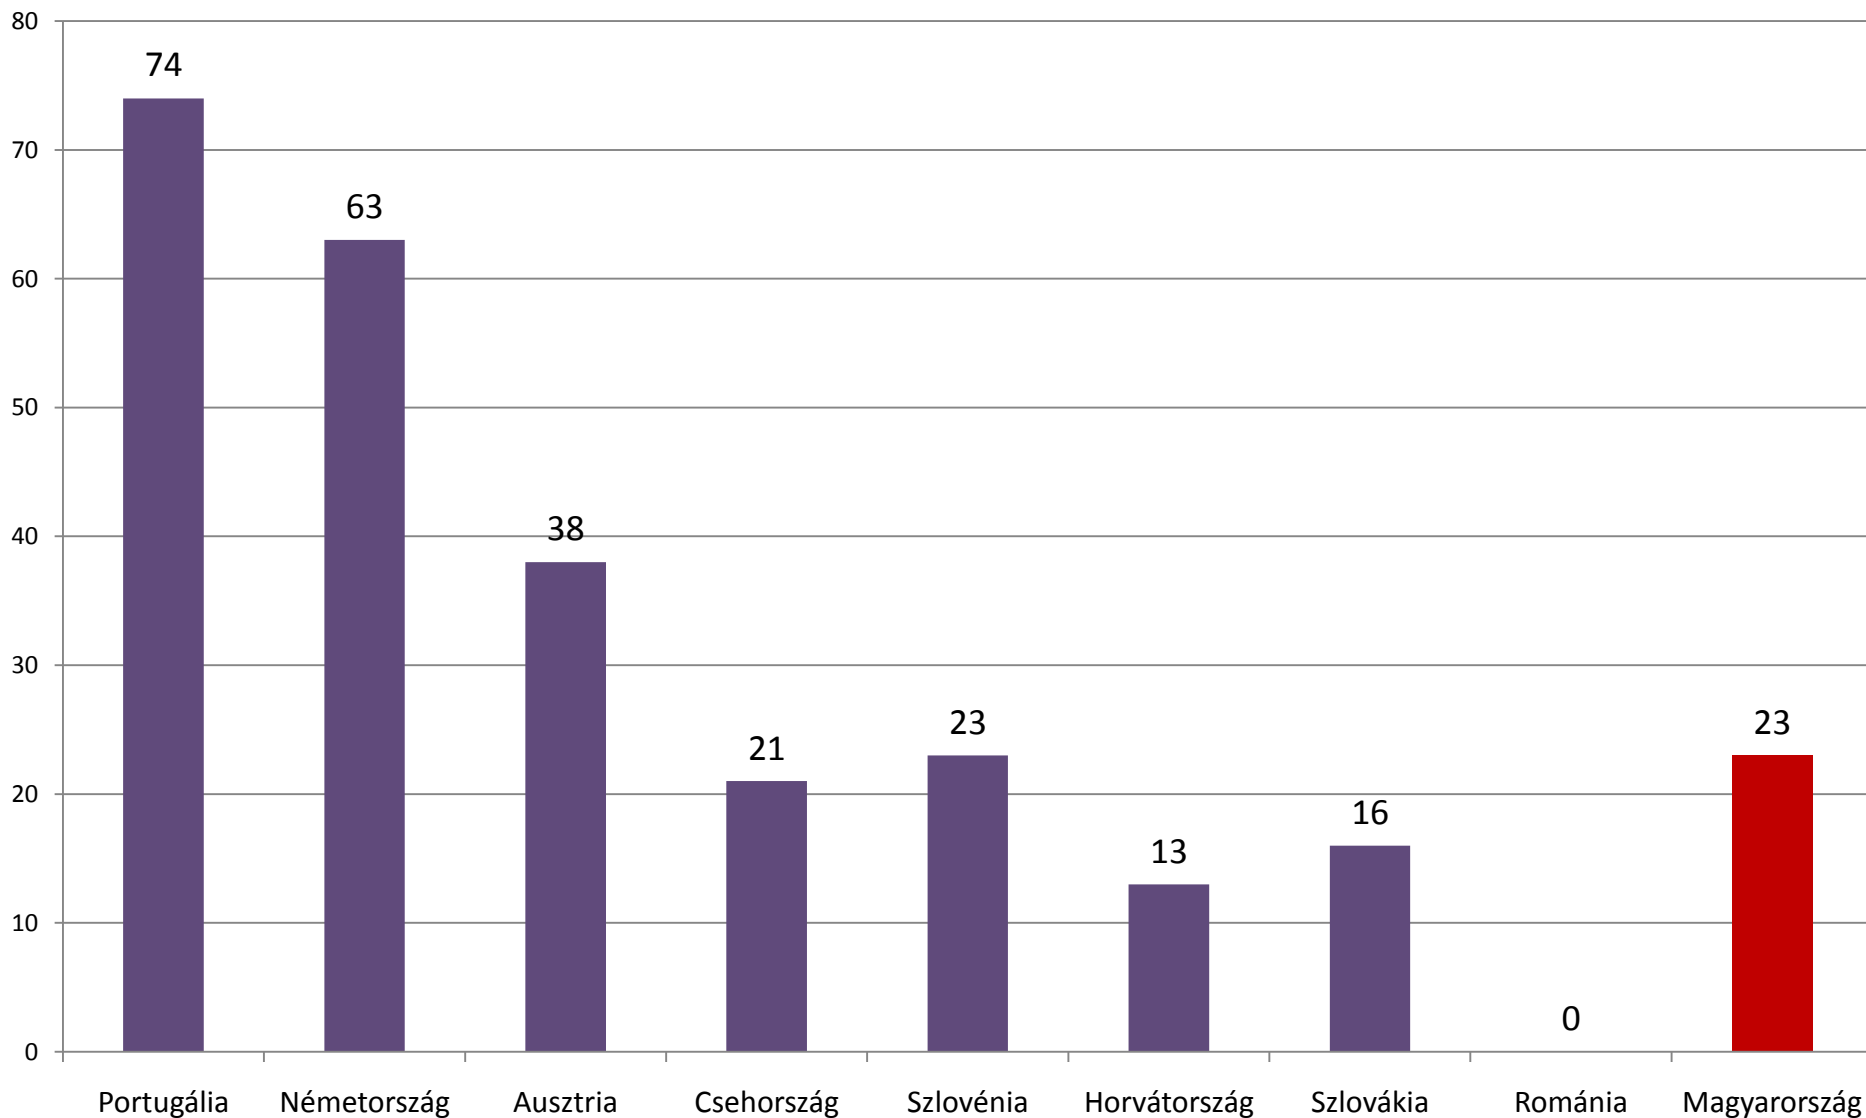

**MIGRANT
INTEGRATION
POLICY INDEX
2015**

Magyarország térben és időben a Mipex eredmények alapján

Kováts András
ICCR-Budapest
MTA TK KI

Néhány kiválasztott ország és Magyarország MIPEX pontszáma

Néhány ország eredményeinek összehasonlítása az egyes szakpolitikai területeken

Munkaerőpiac

Családegyesítés

Oktatás

Egészségügy

Politikai részvétel

Letelepedés

Honosítás

Anti-diszkrimináció

Az egyes szakpolitikai területek MIPEX-pontszámának alakulása 2007 és 2014 között

**MIGRANT
INTEGRATION
POLICY INDEX**
2015

Köszönöm a figyelmet!

www.mipex.eu