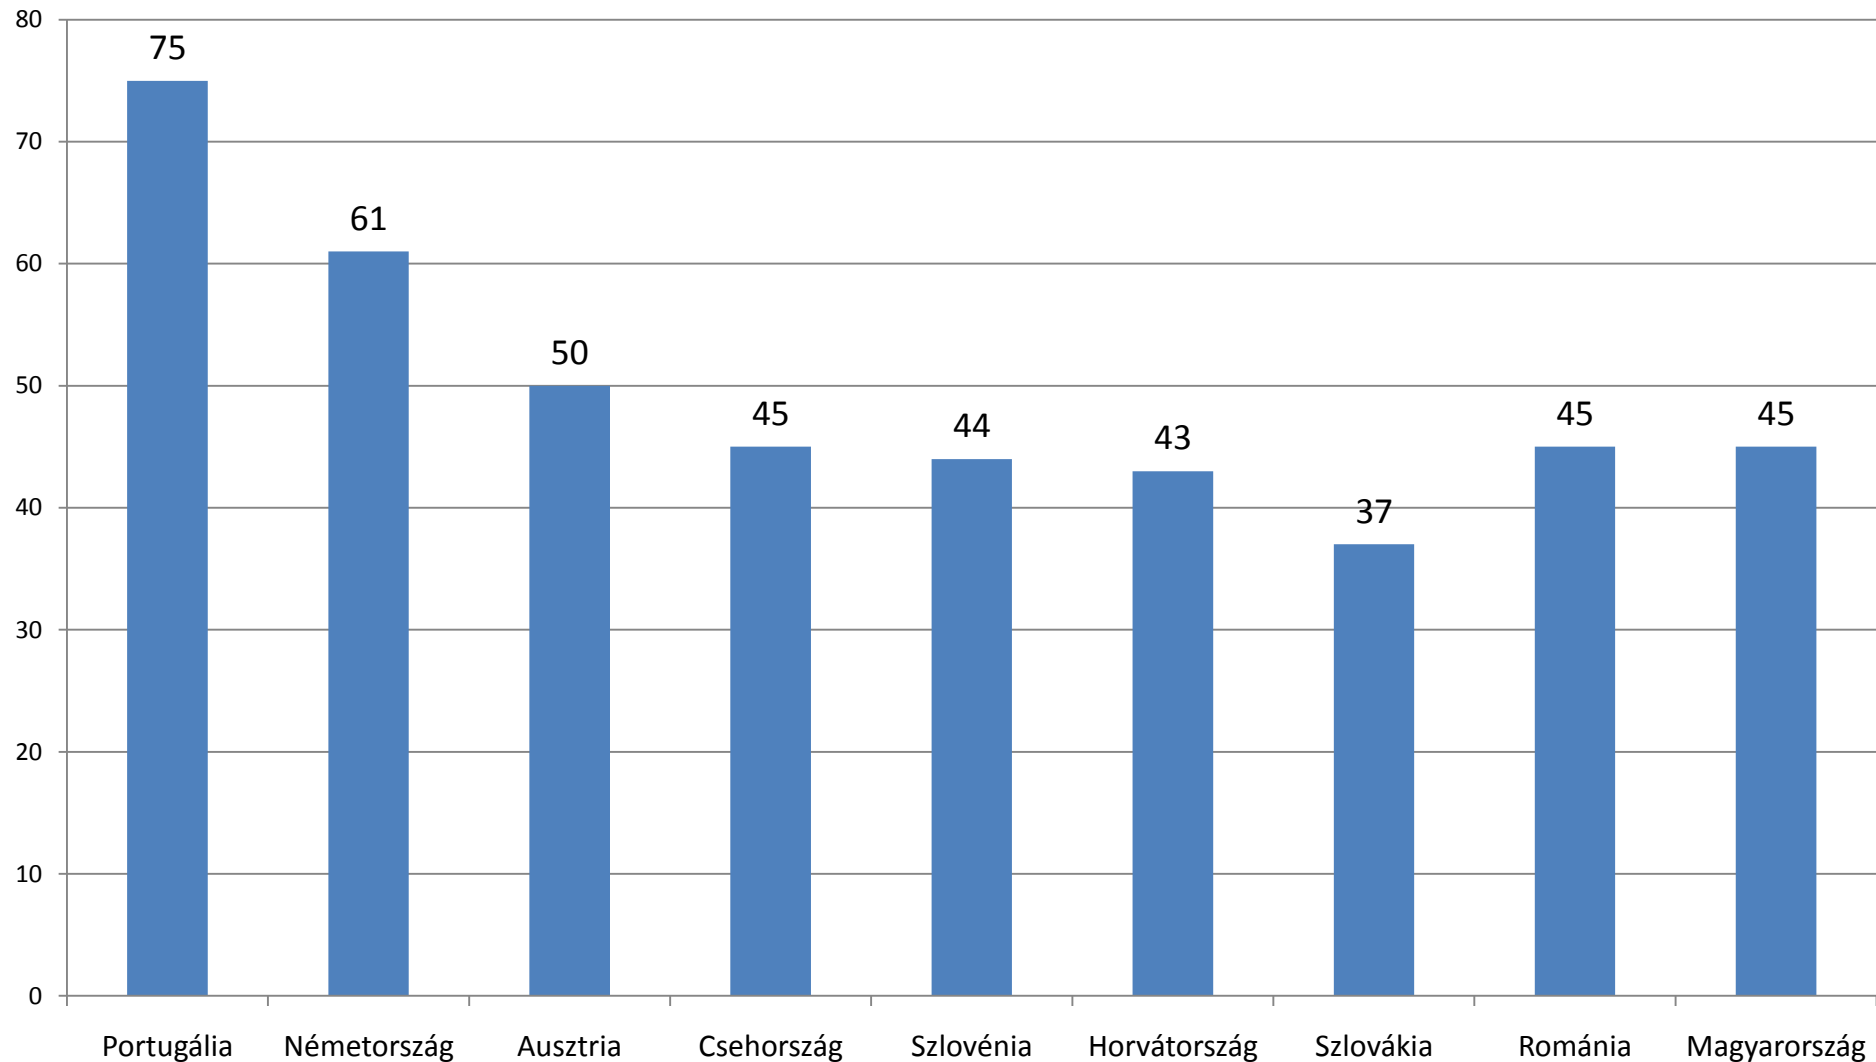

**MIGRANT
INTEGRATION
POLICY INDEX
2015**

Magyarország térben és időben a Mipex eredmények alapján

Kováts András
ICCR-Budapest
MTA TK KI

Néhány kiválasztott ország és Magyarország MIPEX pontszáma

Néhány ország eredményeinek összehasonlítása az egyes szakpolitikai területeken

Munkaerőpiac

Családegyesítés

Oktatás

Egészségügy

Politikai részvétel

Letelepedés

Honosítás

Anti-diszkrimináció

Az egyes szakpolitikai területek MIPEX-pontszámának alakulása 2007 és 2014 között

**MIGRANT
INTEGRATION
POLICY INDEX**
2015

Köszönöm a figyelmet!

www.mipex.eu