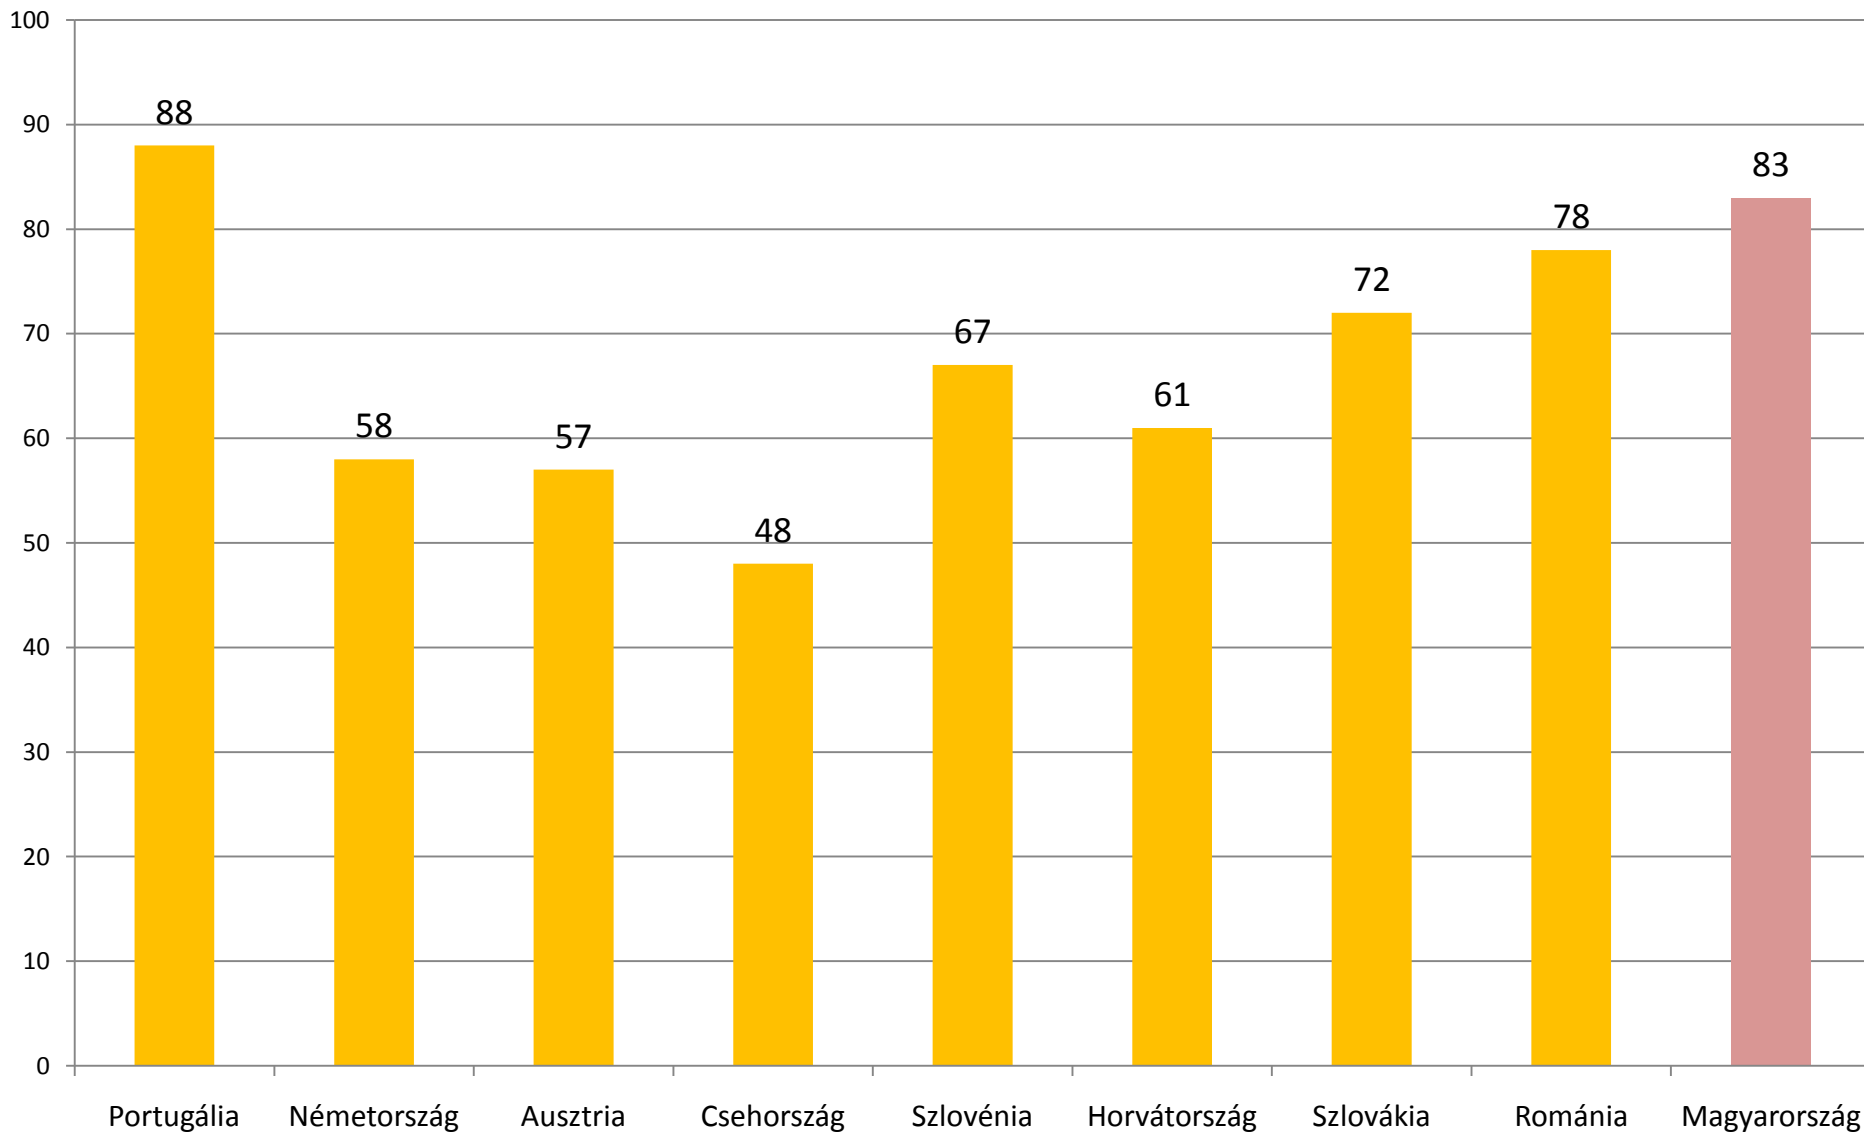

**MIGRANT
INTEGRATION
POLICY INDEX
2015**

Magyarország térben és időben a Mipex eredmények alapján

Kováts András
ICCR-Budapest
MTA TK KI

Néhány kiválasztott ország és Magyarország MIPEX pontszáma

Néhány ország eredményeinek összehasonlítása az egyes szakpolitikai területeken

Munkaerőpiac

Családegyesítés

Oktatás

Egészségügy

Politikai részvétel

Letelepedés

Honosítás

Anti-diszkrimináció

Az egyes szakpolitikai területek MIPEX-pontszámának alakulása 2007 és 2014 között

**MIGRANT
INTEGRATION
POLICY INDEX**
2015

Köszönöm a figyelmet!

www.mipex.eu